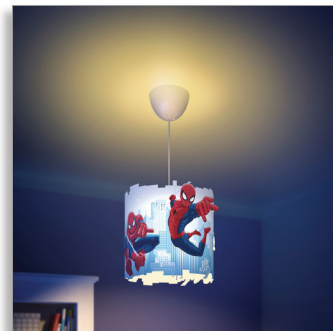

Philips Marvel
Pandel

Spider-Man
blå

71751/40/16

Tænd for fantasien

Denne Philips og Marvel Spider-Man-pendel med skøre udkæringer kaster muntre mønstre på værelsets vægge og er levende og farverig. Med Spider-Man i fuld sving giver den inspiration til store og søde drømme!

Designet til børneværelset

- Til børn
- Ideel til almen belysning

Særlige egenskaber

- Justerbar højde ved installation

Imaginative Lighting

PHILIPS

MARVEL

Specifikationer

Design og finish

- Materiale: syntetisk
- Farve: blå

Ekstra funktioner/tilbehør medfølger

- Justerbar højde

Produktmål og -vægt

- Højde minimum: 26 cm
- Højde maksimum: 113,8 cm
- Længde: 26 cm
- Bredde: 26 cm
- Nettovægt: 0,294 kg

Vigtigste nyheder

Til børn

Denne lyskilde fra Philips og Marvel til dit barns soveværelse skaber et miljø, som tilskynder børn til det, de bedst kan lide – sjov og kreativitet! Et sted, hvor dit barn kan læse, lege og sove sammen med sine foretrukne Marvel-figurer. Denne lampe er designet til at være sikker for dit barn.