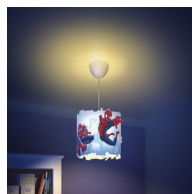

Pendel

- Spider-Man
- blå

71751/40/16

Tænd for fantasien

Denne Philips og Marvel Spider-Man-pendel med skøre udkæringer kaster muntre mønstre på værelsets vægge og er levende og farverig. Med Spider-Man i fuld sving giver den inspiration til store og søde drømme!

Fordele

Designet til børneværelset

- Til børn
- Ideel til almen belysning

Særlige egenskaber

- Justerbar højde ved installation

Funktioner

Til børn

Denne lyskilde fra Philips og Marvel til dit barns soveværelse skaber et miljø, som tilskynder børn til det, de bedst kan lide – sjov og kreativitet! Et sted, hvor dit barn kan læse, lege og sove sammen med sine foretrukne Marvel-figurer. Denne lampe er designet til at være sikker for dit barn.

Til almindelig belysning

Denne lyskilde fra Philips og Marvel til dit barns soveværelse er det perfekte samlingspunkt til at skabe en strøm af lys. Den giver den ideelle belysning til dit barns daglige rutiner.