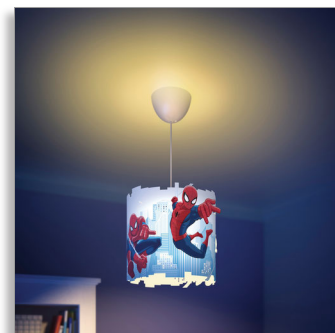

Philips Marvel
Suspensão

Homem Aranha
azul

71751/40/16

Desperte a imaginação

Esta suspensão Homem Aranha da Philips e da Marvel com loucos recortes reflecte padrões divertidos nas paredes do quarto e é vivo e colorido. Apresentando o Homem Aranha em pleno voo, esta inspirará maravilhosos sonhos em grande!

Concebido para o quarto das crianças

- Para crianças
- Ideal para iluminação geral

Características especiais

- Altura ajustável na instalação

Imaginative Lighting

PHILIPS

MARVEL

Suspensão
Homem Aranha azul

Especificações

Design e acabamento

- Material: sintético
- Cor: azul

Funcionalidade extra/acessório incl.

- Altura ajustável

Dimensões e peso do produto

- Altura mínima: 26 cm
- Altura máxima: 113,8 cm
- Comprimento: 26 cm
- Largura: 26 cm
- Peso líquido: 0,294 kg

Para iluminação geral

Esta luz da Philips e da Marvel para o quarto das crianças é a peça central perfeita para criar uma onda de luz. Esta cria as condições de iluminação ideais para as rotinas diárias da sua criança.