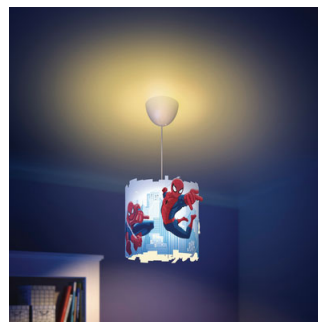

Philips Marvel
Suspensão

Homem Aranha
azul

71751/40/16

Desperte a imaginação

Esta suspensão Homem Aranha da Philips e da Marvel com loucos recortes reflecte padrões divertidos nas paredes do quarto e é vivo e colorido. Apresentando o Homem Aranha em pleno voo, esta inspirará maravilhosos sonhos em grande!

Concebido para o quarto das crianças

- Para crianças
- Ideal para iluminação geral

Características especiais

- Altura ajustável na instalação

Imaginative Lighting

PHILIPS

MARVEL

Suspensão
Homem Aranha azul

717514016

Destaques

Para crianças

Esta luz da Philips e da Marvel para o quarto das crianças cria um ambiente que as encoraja a dedicarem-se ao que mais apreciam – à diversão e à criatividade! Um lugar onde a criança pode estudar, brincar e dormir, acompanhada pelo seu personagem Marvel favorito. Esta luz foi concebida para ser utilizada em segurança pela sua criança.

Para iluminação geral

Esta luz da Philips e da Marvel para o quarto das crianças é a peça central perfeita para criar uma onda de luz. Esta cria as condições de iluminação ideais para as rotinas diárias da sua criança.