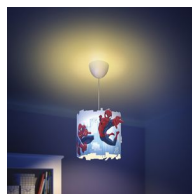

Suspension

- Spider-Man
- bleu

71751/40/16

Quand imagination rime avec illumination

Avec ses découpes délirantes et son design vif et coloré, cette suspension Philips/Marvel Spider-Man projette des motifs ludiques sur les murs de la chambre de votre enfant. Ce Spider-Man en pleine action lui fera faire de merveilleux rêves !

Avantages

Conçue pour la chambre des enfants

- Pour enfants
- Idéal pour un éclairage général

Caractéristiques spécifiques

- Hauteur réglable à l'installation

Fonctions

Pour enfants

Cette lampe Philips et Marvel destinée à la chambre de votre enfant crée un environnement qui encourage les plus jeunes à s'adonner à ce qu'ils apprécient le plus : l'amusement et la créativité ! Votre enfant fait ses devoirs, joue et dort en compagnie de son personnage Marvel préféré. Cette lampe est conçue pour être sans danger pour votre enfant.

Pour un éclairage général

Cette lampe Philips/Marvel conçue pour la chambre des enfants est l'élément central parfait pour créer une source de lumière idéale pour illuminer le quotidien de votre enfant.