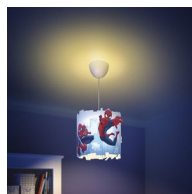

Suspensão

- Homem Aranha
- azul

71751/40/16

Desperte a imaginação

Esta suspensão Homem Aranha da Philips e da Marvel com loucos recortes reflecte padrões divertidos nas paredes do quarto e é vivo e colorido. Apresentando o Homem Aranha em pleno voo, esta inspirará maravilhosos sonhos em grande!

Benefícios

Concebido para o quarto das crianças

- Para crianças
- Ideal para iluminação geral

Características especiais

- Altura ajustável na instalação

Características

Para crianças

Esta luz da Philips e da Marvel para o quarto das crianças cria um ambiente que as encoraja a dedicarem-se ao que mais apreciam – à diversão e à criatividade! Um lugar onde a criança pode estudar, brincar e dormir, acompanhada pelo seu personagem Marvel favorito. Esta luz foi concebida para ser utilizada em segurança pela sua criança.

Para iluminação geral

Esta luz da Philips e da Marvel para o quarto das crianças é a peça central perfeita para criar uma onda de luz. Esta cria as condições de iluminação ideais para as rotinas diárias da sua criança.