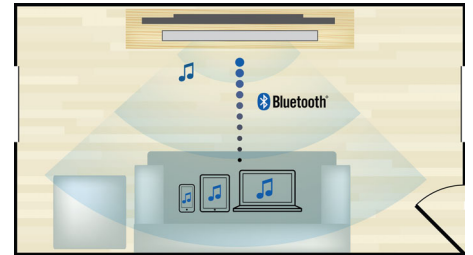

Bluetooth bezvadu straumēšana

Bluetooth bezvadu straumēšana no jūsu mūzikas ierīcēm