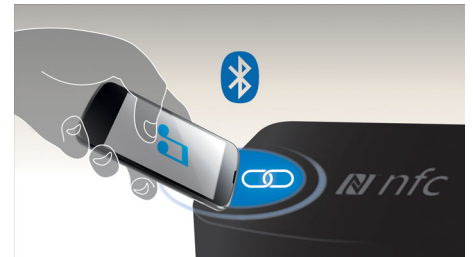

NFC tehnoloģija

Viegli savienojiet pāri Bluetooth ierīces, izmantojot viena pieskāriena NFC (Near Field Communication — tuva darbības lauka sakari) tehnoloģiju. Vienkārši pieskarieties viedtālrunim vai planšētdatoram ar iespējotu NFC pie skaļruņa NFC zonas, lai ieslēgtu skaļruni, aktivizētu Bluetooth savienošana pāri un sāktu mūzikas straumēšanu.