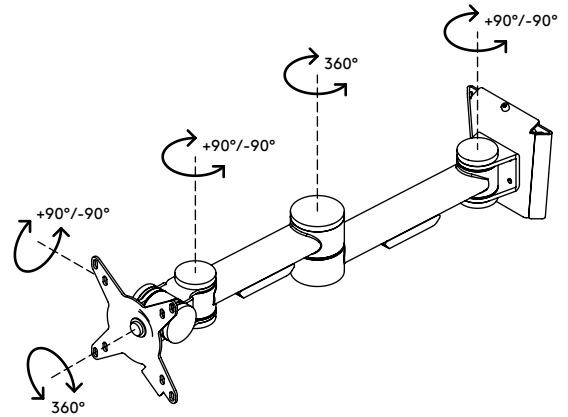

52.042

Viewmate bras support écran - mur 042

Avec sa structure résistante, ce bras support écran constitue un support solide pour tout écran jusqu'à 15 kg. Sa profondeur réglable permet d'installer les écrans à une distance de visualisation confortable.

- Hauteur fixe
- Réglage de la profondeur
- Équipé de protège-câbles pour guider leur rangement
- Principaux composants en acier
- Compatible VESA MIS-D 75 x 75/100 x 100 mm
- Écran: s'incline à +90°/-90°, pivote à +90°/-90°, tourne à 360°
- Bras: pivote à +90°/-90°
- Poids supporté : max. 15 kg par écran
- Fourni avec fixation murale taraudée pour faciliter le montage
- Fourni avec toutes les fixations nécessaires

viewmate ^x

+90°/-90°

+90°/-90°

360°

75 x 75/100 x 100

15 kg

Viewmate bras support écran - mur 042

2019/06/24

52.042

550 x 130 x 120 mm

1 pcs

argent

2,45 kg

805410520427