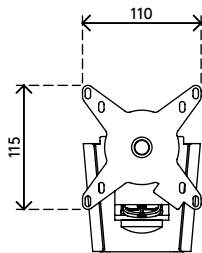

52.042

Viewmate bras support écran - mur 042

Avec sa structure résistante, ce bras support écran constitue un support solide pour tout écran jusqu'à 15 kg. Sa profondeur réglable permet d'installer les écrans à une distance de visualisation confortable.

- Hauteur fixe
- Réglage de la profondeur
- Équipé de protège-câbles pour guider leur rangement
- Principaux composants en acier
- Compatible VESA MIS-D 75 x 75/100 x 100 mm
- Écran: s'incline à +90°/-90°, pivote à +90°/-90°, tourne à 360°
- Bras: pivote à +90°/-90°
- Poids supporté : max. 15 kg par écran
- Fourni avec fixation murale taraudée pour faciliter le montage
- Fourni avec toutes les fixations nécessaires

viewmate ^x

+90°/-90°

+90°/-90°

360°

75 x 75/100 x 100

15 kg

Viewmate bras support écran - mur 042

2019/06/24

52.042

550 x 130 x 120 mm

1 pcs

argent

2,45 kg

805410520427