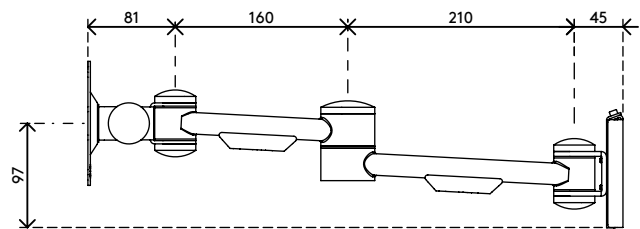

52.042

Viewmate bras support écran - mur 042

Avec sa structure résistante, ce bras support écran constitue un support solide pour tout écran jusqu'à 15 kg. Sa profondeur réglable permet d'installer les écrans à une distance de visualisation confortable.

- Hauteur fixe
- Réglage de la profondeur
- Équipé de protège-câbles pour guider leur rangement
- Principaux composants en acier
- Compatible VESA MIS-D 75 x 75/100 x 100 mm
- Écran: s'incline à +90°/-90°, pivote à +90°/-90°, tourne à 360°
- Bras: pivote à +90°/-90°
- Poids supporté : max. 15 kg par écran
- Fourni avec fixation murale taraudée pour faciliter le montage
- Fourni avec toutes les fixations nécessaires

viewmate ^x

+90°/-90°

+90°/-90°

360°

75 x 75/100 x 100

15 kg

Viewmate bras support écran - mur 042

2019/06/24

52.042

550 x 130 x 120 mm

1 pcs

argent

2,45 kg

805410520427