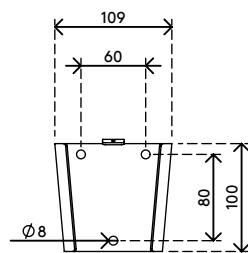

52.042

Viewmate bras support écran - mur 042

Avec sa structure résistante, ce bras support écran constitue un support solide pour tout écran jusqu'à 15 kg. Sa profondeur réglable permet d'installer les écrans à une distance de visualisation confortable.

- Hauteur fixe
- Réglage de la profondeur
- Équipé de protège-câbles pour guider leur rangement
- Principaux composants en acier
- Compatible VESA MIS-D 75 x 75/100 x 100 mm
- Écran: s'incline à +90°/-90°, pivote à +90°/-90°, tourne à 360°
- Bras: pivote à +90°/-90°
- Poids supporté : max. 15 kg par écran
- Fourni avec fixation murale taraudée pour faciliter le montage
- Fourni avec toutes les fixations nécessaires

viewmate ^x

+90°/-90°

+90°/-90°

360°

75 x 75/100 x 100

15 kg

Viewmate bras support écran - mur 042

2019/06/24

52.042

550 x 130 x 120 mm

1 pcs

argent

2,45 kg

805410520427