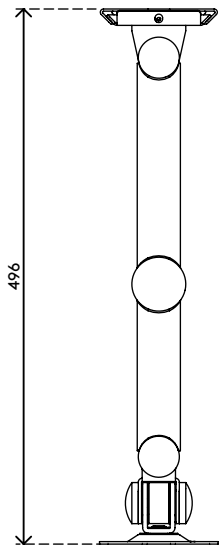

52.042

Viewmate bras support écran - mur 042

Avec sa structure résistante, ce bras support écran constitue un support solide pour tout écran jusqu'à 15 kg. Sa profondeur réglable permet d'installer les écrans à une distance de visualisation confortable.

- Hauteur fixe
- Réglage de la profondeur
- Équipé de protège-câbles pour guider leur rangement
- Principaux composants en acier
- Compatible VESA MIS-D 75 x 75/100 x 100 mm
- Écran: s'incline à +90°/-90°, pivote à +90°/-90°, tourne à 360°
- Bras: pivote à +90°/-90°
- Poids supporté : max. 15 kg par écran
- Fourni avec fixation murale taraudée pour faciliter le montage
- Fourni avec toutes les fixations nécessaires

viewmate ^x

+90°/-90°

+90°/-90°

360°

75 x 75/100 x 100

15 kg

Viewmate bras support écran - mur 042

2019/06/24

52.042

550 x 130 x 120 mm

1 pcs

argent

2,45 kg

805410520427