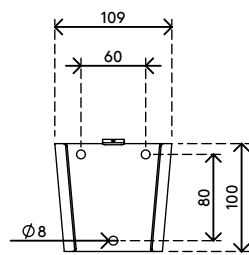

52.042

Viewmate braccio porta monitor - parete 042

Con la sua solida struttura, questo braccio porta monitor offre un supporto robusto per monitor fino a 15 kg. La regolazione della profondità garantisce una comoda distanza per l'utente dai monitor.

- Altezza fissa
- Regolazione profondità
- Dotato di coperture per guidare i cavi in modo ordinato
- Componenti principali in acciaio
- Compatibile con VESA MIS-D 75 x 75/100 x 100 mm
- Monitor: inclinazione +90°/-90°, orientabile +90°/-90°, rotazione 360°
- Braccio: orientabile +90°/-90°
- Capacità peso max. di 15 kg per monitor
- Dotato di fissaggio a parete rastremato per un'installazione facile
- Dotato di tutti i fissaggi necessari

viewmate

+90°/-90°

+90°/-90°

360°

75 x 75/100 x 100

15 kg

Viewmate braccio porta monitor - parete 042

2019/06/27

52.042

 550 x 130 x 120 mm

 1 pcs

 argento

 2,45 kg

 805410520427