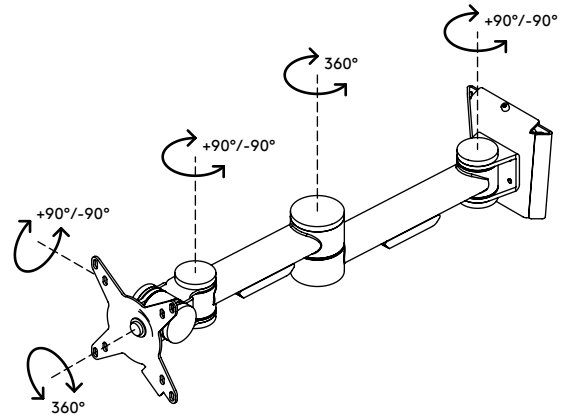

52.042

Viewmate braccio porta monitor - parete 042

Con la sua solida struttura, questo braccio porta monitor offre un supporto robusto per monitor fino a 15 kg. La regolazione della profondità garantisce una comoda distanza per l'utente dai monitor.

- Altezza fissa
- Regolazione profondità
- Dotato di coperture per guidare i cavi in modo ordinato
- Componenti principali in acciaio
- Compatibile con VESA MIS-D 75 x 75/100 x 100 mm
- Monitor: inclinazione +90°/-90°, orientabile +90°/-90°, rotazione 360°
- Braccio: orientabile +90°/-90°
- Capacità peso max. di 15 kg per monitor
- Dotato di fissaggio a parete rastremato per un'installazione facile
- Dotato di tutti i fissaggi necessari

viewmate

+90°/-90°

+90°/-90°

360°

75 x 75/100 x 100

15 kg

Viewmate braccio porta monitor - parete 042

2019/06/27

52.042

 550 x 130 x 120 mm

 1 pcs

 argento

 2,45 kg

 805410520427