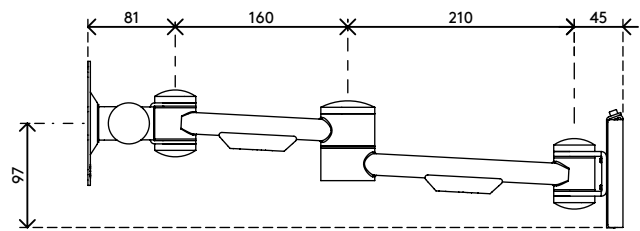

52.042

Viewmate braccio porta monitor - parete 042

Con la sua solida struttura, questo braccio porta monitor offre un supporto robusto per monitor fino a 15 kg. La regolazione della profondità garantisce una comoda distanza per l'utente dai monitor.

- Altezza fissa
- Regolazione profondità
- Dotato di coperture per guidare i cavi in modo ordinato
- Componenti principali in acciaio
- Compatibile con VESA MIS-D 75 x 75/100 x 100 mm
- Monitor: inclinazione +90°/-90°, orientabile +90°/-90°, rotazione 360°
- Braccio: orientabile +90°/-90°
- Capacità peso max. di 15 kg per monitor
- Dotato di fissaggio a parete rastremato per un'installazione facile
- Dotato di tutti i fissaggi necessari

viewmate

+90°/-90°

+90°/-90°

360°

75 x 75/100 x 100

15 kg

Viewmate braccio porta monitor - parete 042

2019/06/27

52.042

 550 x 130 x 120 mm

 1 pcs

 argento

 2,45 kg

 805410520427