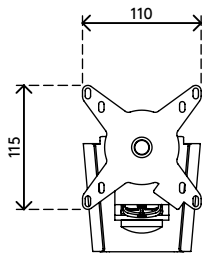

52.042

Viewmate braccio porta monitor - parete 042

Con la sua solida struttura, questo braccio porta monitor offre un supporto robusto per monitor fino a 15 kg. La regolazione della profondità garantisce una comoda distanza per l'utente dai monitor.

- Altezza fissa
- Regolazione profondità
- Dotato di coperture per guidare i cavi in modo ordinato
- Componenti principali in acciaio
- Compatibile con VESA MIS-D 75 x 75/100 x 100 mm
- Monitor: inclinazione +90°/-90°, orientabile +90°/-90°, rotazione 360°
- Braccio: orientabile +90°/-90°
- Capacità peso max. di 15 kg per monitor
- Dotato di fissaggio a parete rastremato per un'installazione facile
- Dotato di tutti i fissaggi necessari

viewmate

+90°/-90°

+90°/-90°

360°

75 x 75/100 x 100

15 kg

Viewmate braccio porta monitor - parete 042

2019/06/27

52.042

 550 x 130 x 120 mm

 1 pcs

 argento

 2,45 kg

 805410520427