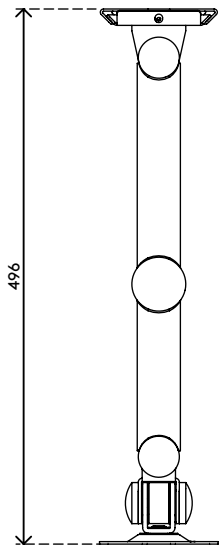

52.042

Viewmate braccio porta monitor - parete 042

Con la sua solida struttura, questo braccio porta monitor offre un supporto robusto per monitor fino a 15 kg. La regolazione della profondità garantisce una comoda distanza per l'utente dai monitor.

- Altezza fissa
- Regolazione profondità
- Dotato di coperture per guidare i cavi in modo ordinato
- Componenti principali in acciaio
- Compatibile con VESA MIS-D 75 x 75/100 x 100 mm
- Monitor: inclinazione +90°/-90°, orientabile +90°/-90°, rotazione 360°
- Braccio: orientabile +90°/-90°
- Capacità peso max. di 15 kg per monitor
- Dotato di fissaggio a parete rastremato per un'installazione facile
- Dotato di tutti i fissaggi necessari

viewmate

+90°/-90°

+90°/-90°

360°

75 x 75/100 x 100

15 kg

Viewmate braccio porta monitor - parete 042

2019/06/27

52.042

 550 x 130 x 120 mm

 1 pcs

 argento

 2,45 kg

 805410520427