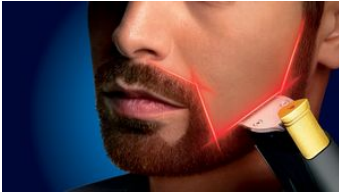

O único aparador de barba com um guia a laser

Tenha controle absoluto com um exclusivo guia a laser, que permite criar o visual exato que você deseja com total confiança.

Benefícios

Precisão

- Use o exclusivo guia a laser para resultados precisos e simétricos
- O botão de zoom "trava" o ajuste escolhido
- Aparador bilateral reversível para versatilidade sem igual
- Ajuste a altura para 0,4mm para uma barba perfeita todos os dias

Desempenho suave para a pele

- Lâminas de alto desempenho e confortáveis p/ acabamento perfeito

Fácil de usar

- Totalmente resistente à água para facilitar a limpeza
- Pentes para barba e detalhes: maior controle e precisão
- O display LED mostra claramente o ajuste de altura escolhido
- O display LED mostra o nível da bateria
- Carregue por 1 hora e use sem fio por 60 minutos ou conecte-o à tomada
- Dois anos de garantia, tensão universal, sem necessidade de óleo

PHILIPS

Características

O primeiro no mundo com guia a laser

O exclusivo sistema de guia a laser projeta um feixe fino de luz para pré-alinhar seu estilo antes da aparagem. E ainda aponta onde os pelos serão cortados para precisão.

Alto desempenho e conforto

As lâminas de aço tocam suavemente uma na outra, o que as torna afiadas enquanto você apar. As lâminas permanecem extra-afiadas de forma que elas sempre cortem os pelos com eficiência e polidez; mas as pontas das lâminas e os pentes são arredondados para evitar irritação da pele.