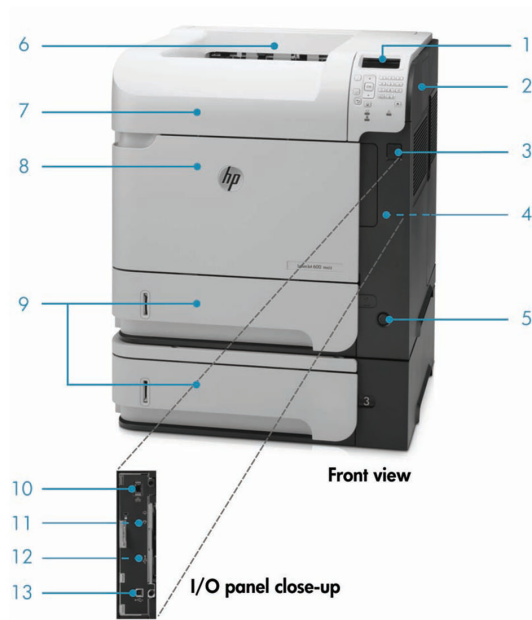

Print betrouwbaar grote volumes met baanbrekende snelheden.

- Verhoog de productiviteit met printsnelheden tot 60 ppm¹ en print snel vanuit slaapstand dankzij HP's Instant-on technologie².
- Beheer de workflow vanaf het 4-regelige kleurenbedieningspaneel en print vanaf een USB-flashdrive.
- Print gemakkelijk grote volumes met de automatische duplexmodule³, tot vier papierladen voor 500 vel⁴, een multi-purpose lade voor 100 vel en een totale invoercapaciteit tot 3600 vel⁵.
- U vervangt tonercartridges eenvoudig via één klep en bent verzekerd van een stille, schone werking.

Easy access USB

Auto On/Off
Technology

Numeric keypad

Productronleiding

HP LaserJet Enterprise 600 M603xh afgebeeld:

1. Intuïtief 4-regelig kleurendisplay met 10 toetsen
2. Hardware-integratiepocket (HIP) voor integratie van oplossingen
3. Handige USB-poort
4. Ingebouwde automatische duplexmodule
5. Handige aan/uit schakelaar aan voorzijde
6. Uitvoerbak voor 500 vel
7. Standaard of high-capacity tonercartridges zijn via één klep te installeren
8. Multi-purpose lade 1 voor 100 vel accepteert media tot 200 gr/m² in afwijkende formaten
9. Twee invoerladen voor 500 vel voor een totale capaciteit van 1100 vel
10. Ingebouwde HP Jetdirect 10/100/1000Base-TX Ethernet printserver
11. HP veilige high-performance vaste schijf
12. Totaal 512 MB geheugen en een 800-MHz processor om complexe afdrukjobs snel te verwerken
13. Hi-Speed USB 2.0-poort