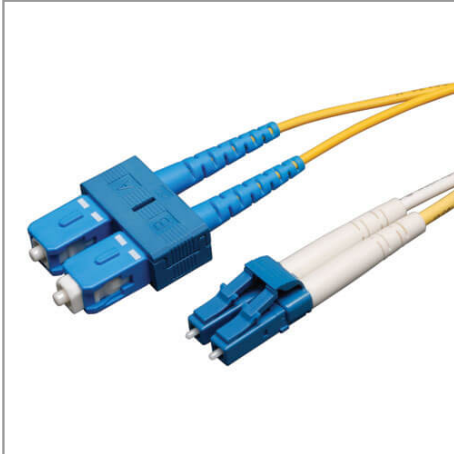

## Cable Patch de Fibra Dúplex Monomodo 8.3/125 (LC/SC) de 3M [10 pies]

NÚMERO DE MODELO: N366-03M

### General

Los cables de empalme LC/SC de 3 metros (10 pies) de fibra óptica monomodo dúplex de Tripp Lite se fabrican con zipcord de fibra 8,3/125. El cable tiene conectores SC en un extremo y LC en el otro, una funda de PVC y está clasificado como FDDI y OFNR. La fibra monomodo dúplex suele ser utilizada en aplicaciones LAN. Tripp Lite garantiza de por vida que este producto no tiene defectos de materiales ni de mano de obra.

### Características

- Fabricado con fibra dúplex 8.3/125 (Zipcord)
- Forro de PVC
- Longitud: 3.05 m [10 pies]. Conectores: 2 x SC; 2 x LC
- Prueba de pérdida de inserción realizada en todos los conectores (típico 0.2 dB) y suministrada con el cable
- El borde biselado en los extremos del vidrio facilita la inserción de las clavijas.
- Fibra hecha de vidrio (no es polímero)
- Clasificada como interfaz de datos distribuidos por fibra óptica [Fiber Optic Distributed Data Interface, (FDDI)]
- Clasificado como Fibra óptica no conductora apta para tuberías verticales [Optical Fiber, Nonconductive Riser, (OFRN)]

### Destacado

- Cables de empalme monomodo de 8,3/125 micrones de PVC premium.
- La pérdida de atenuación cumple o supera las últimas normas de la industria.
- El doble de ancho de banda que el cable multimodo.