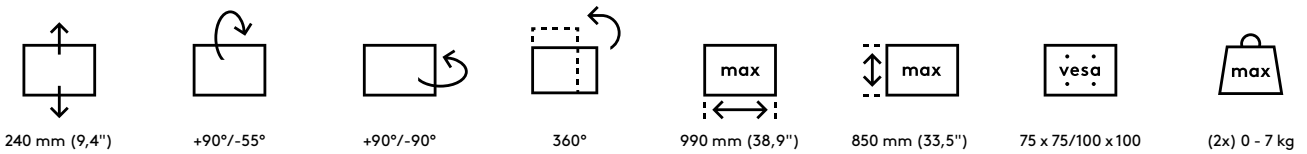

58.653

Viewlite plus monitorarm - bureau 653

Voor het bevestigen van twee monitors of apparaten, onafhankelijk van elkaar aan te passen in de diepte en dynamisch in de hoogte. Hierdoor zijn verschillende monitors en apparaten eenvoudig uit te lijnen en kan elke gebruiker zijn eigen optimale ergonomische positie vinden.

- Bereik dynamische hoogteverstelling van 240 mm
- Onafhankelijke diepteverstelling
- Geïntegreerd kabelmanagement
- Belangrijkste componenten vervaardigd uit aluminium
- 40% van de aluminium componenten zijn al gerecycled
- Compatibel met VESA MIS-D 75 x 75/100 x 100 mm
- Monitor: neigen +90°/-55°, zwenken +90°/-90°, roteren 360°
- Arm: zwenken +65°/-65°
- Zwenkblokkade ingesteld op +65°/-65° (kan worden ingesteld op enkel +65°)
- Draagvermogen van 0 - 7 kg per monitor
- Voorzien van bureaulembevestiging en bureaudoorvoerbevestiging
- Geschikt voor bureaubladen met een dikte van 5 tot 40 mm (klem) of 50 mm (doorvoer)
- Maximale monitorgrootte: breedte 990 - hoogte 850 mm
- Uitgerust met een praktisch quick-releasesysteem, compatibel met VESA
- Rotatiebegrenzing van de monitor mogelijk

viewlite X

Viewlite plus monitorarm - bureau 653

2019/11/20

58.653

385 x 280 x 240 mm

1 pcs

zwart

7,9 kg