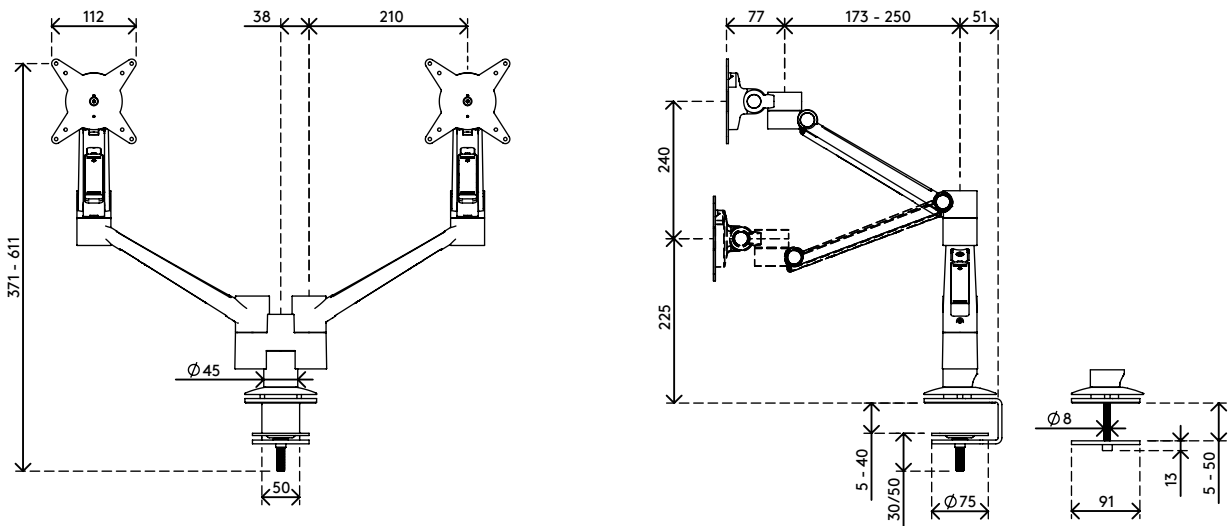

58.653

Viewlite plus monitorarm - bureau 653

Voor het bevestigen van twee monitors of apparaten, onafhankelijk van elkaar aan te passen in de diepte en dynamisch in de hoogte. Hierdoor zijn verschillende monitors en apparaten eenvoudig uit te lijnen en kan elke gebruiker zijn eigen optimale ergonomische positie vinden.

- Bereik dynamische hoogteverstelling van 240 mm
- Onafhankelijke diepteverstelling
- Geïntegreerd kabelmanagement
- Belangrijkste componenten vervaardigd uit aluminium
- 40% van de aluminium componenten zijn al gerecycled
- Compatibel met VESA MIS-D 75 x 75/100 x 100 mm
- Monitor: neigen +90°/-55°, zwenken +90°/-90°, roteren 360°
- Arm: zwenken +65°/-65°
- Zwenkblokkade ingesteld op +65°/-65° (kan worden ingesteld op enkel +65°)
- Draagvermogen van 0 - 7 kg per monitor
- Voorzien van bureaulembevestiging en bureaudoorvoerbevestiging
- Geschikt voor bureaubladen met een dikte van 5 tot 40 mm (klem) of 50 mm (doorvoer)
- Maximale monitorgrootte: breedte 990 - hoogte 850 mm
- Uitgerust met een praktisch quick-releasesysteem, compatibel met VESA
- Rotatiebegrenzing van de monitor mogelijk

viewlite X

Viewlite plus monitorarm - bureau 653

2019/11/20

58.653

385 x 280 x 240 mm

1 pcs

zwart

7,9 kg