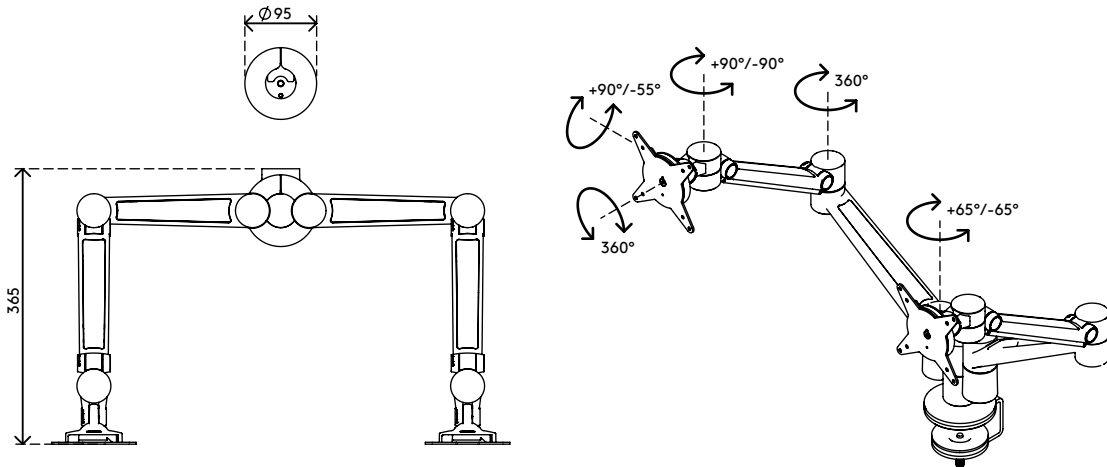

58.653

Viewlite plus monitorarm - bureau 653

Voor het bevestigen van twee monitors of apparaten, onafhankelijk van elkaar aan te passen in de diepte en dynamisch in de hoogte. Hierdoor zijn verschillende monitors en apparaten eenvoudig uit te lijnen en kan elke gebruiker zijn eigen optimale ergonomische positie vinden.

- Bereik dynamische hoogteverstelling van 240 mm
- Onafhankelijke diepteverstelling
- Geïntegreerd kabelmanagement
- Belangrijkste componenten vervaardigd uit aluminium
- 40% van de aluminium componenten zijn al gerecycled
- Compatibel met VESA MIS-D 75 x 75/100 x 100 mm
- Monitor: neigen +90°/-55°, zwenken +90°/-90°, roteren 360°
- Arm: zwenken +65°/-65°
- Zwenkblokkade ingesteld op +65°/-65° (kan worden ingesteld op enkel +65°)
- Draagvermogen van 0 - 7 kg per monitor
- Voorzien van bureaulembevestiging en bureaudoorvoerbevestiging
- Geschikt voor bureaubladen met een dikte van 5 tot 40 mm (klem) of 50 mm (doorvoer)
- Maximale monitorgrootte: breedte 990 - hoogte 850 mm
- Uitgerust met een praktisch quick-releasesysteem, compatibel met VESA
- Rotatiebegrenzing van de monitor mogelijk

viewlite X

Viewlite plus monitorarm - bureau 653

2019/11/20

58.653

385 x 280 x 240 mm

1 pcs

zwart

7,9 kg