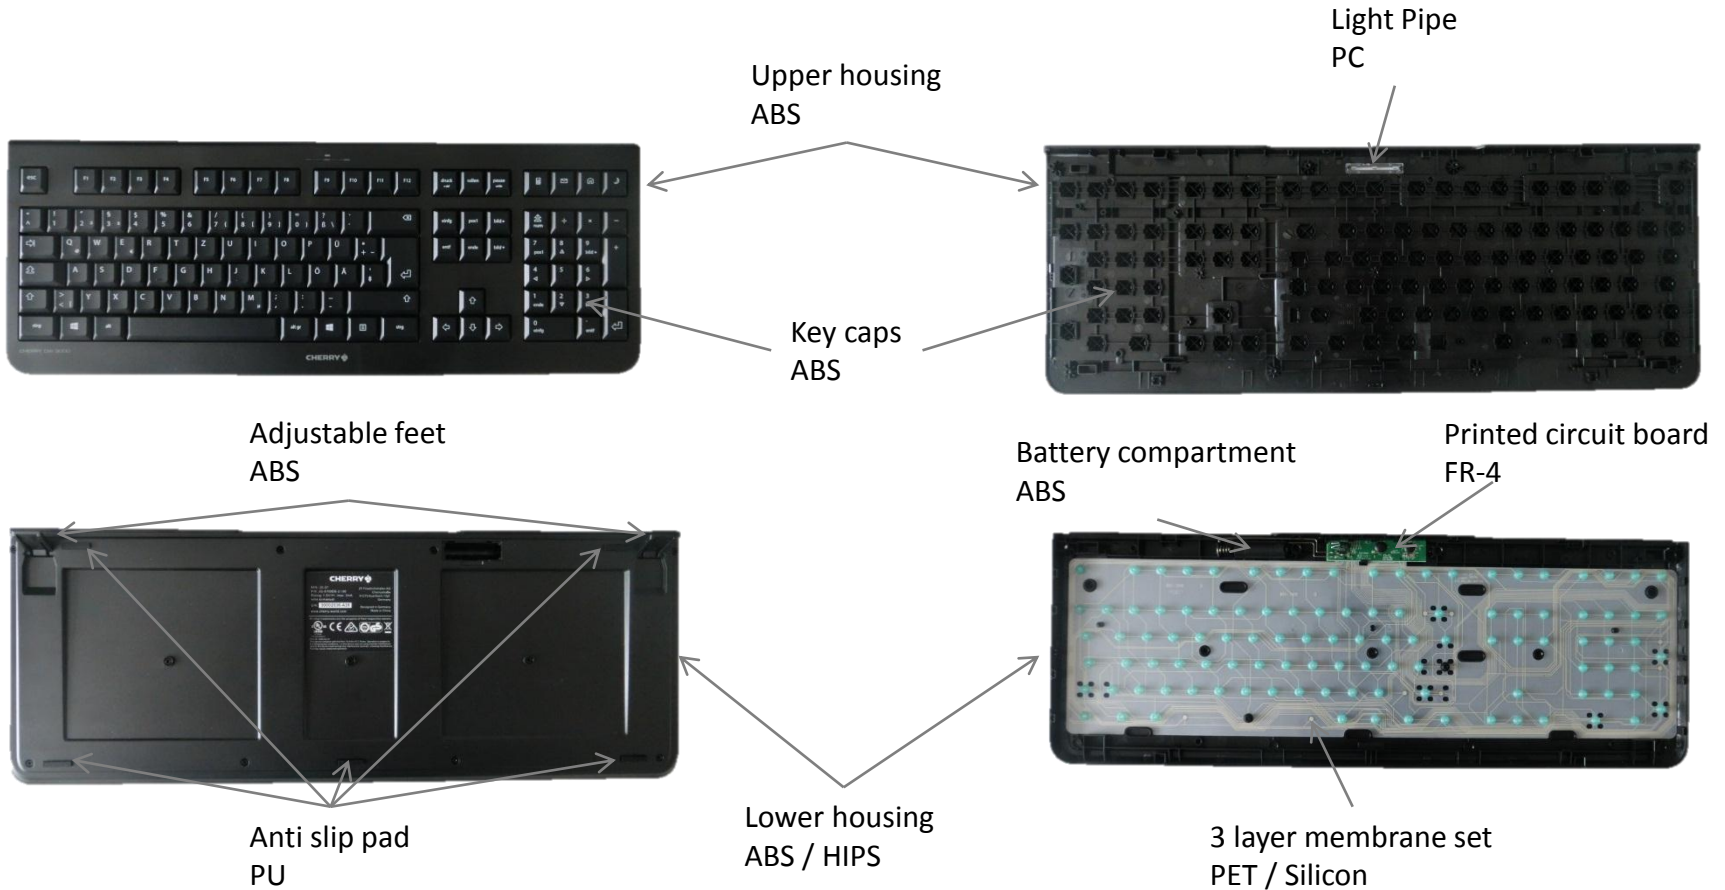

PRODUCT RECYCLING INFORMATION

DW 3000 - Mouse

Cherry GmbH
Cherrystraße, 91275 Auerbach, Deutschland/Germany

Internet: www.cherry-world.com, E-Mail: info@cherry.de

PRODUCT RECYCLING INFORMATION

DW 3000 - Keyboard