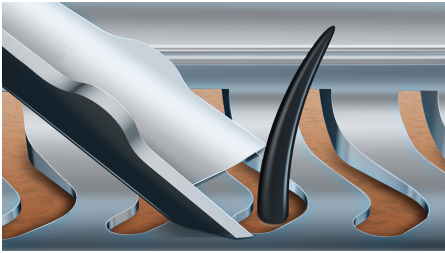

## Lames V-Track Precision

Obtenez un rasage parfait. Les lames V-Track Precision positionnent les poils idéalement pour une coupe optimale, quelle que soit leur longueur, et même s'ils sont couchés. Elles coupent 30 % plus près en moins de passages, pour une peau préservée.

## Têtes ContourDetect 8 directions

Suivez les contours de votre visage et de votre cou grâce aux têtes ContourDetect qui s'inclinent dans 8 directions. Vous couperez 20 % de poils en plus à chaque passage, pour un rasage de près confortable.