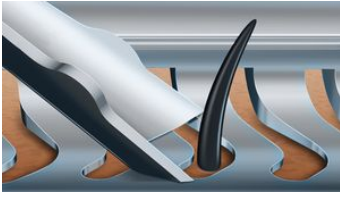

### V-Track Precision -teräjärjestelmä

Patentoitu V-Track-teräjärjestelmä nostaa partakarvat, jopa ihonmyötäiset, eri pituiset ja eri suuntiin kasvavat karvat, optimaaliseen asentoon mahdollisimman tarkkaa ajoa varten. Leikkaa 30 % lähempää ja vähemmällä vedolla ärsyttämättä ihoa.