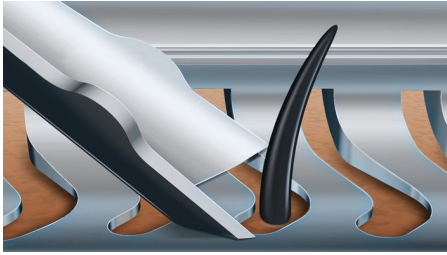

## V-Track Precision -teräjärjestelmä

Patentoitu V-Track-teräjärjestelmä nostaa partakarvat, jopa ihonmyötäiset, eri pituiset ja eri suuntiin kasvavat karvat, optimaaliseen asentoon mahdollisimman tarkkaa ajoa varten. Leikkaa 30 % lähempää ja vähemmällä vedoilla ärsyttämättä ihoa.