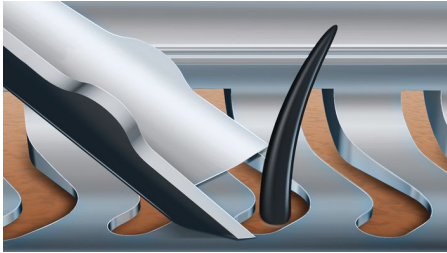

한 번에 20% 더 많은 수염* 면도

필립스의 최첨단 면도기 Shaver 9000은 고유한 입체 면도 기술로 얼굴의 모든 곡면에 밀착하여 더 넓은 범위를 면도할 수 있으며 V-Track 시스템이 수염을 면도하기에 최적의 위치로 유도하여 보다 매끄러운 면도가 가능합니다.

완벽한 설계

- 면도날이 수염의 위치를 완벽하게 잡아주므로 밀착 면도 가능
- 8방향으로 구부러지는 뛰어난 성능

편안한 면도

- 간편한 건식 면도 및 상쾌한 습식 면도가 모두 가능한 아쿠아텍

편리한 사용

- 기능을 쉽게 사용할 수 있는 직관적인 아이콘
- 1시간 충전 후 50분 무선 면도 가능
- 세면대에서 행굴 수 있는 면도기
- 2년 보증

최고의 면도감 체험

- 완벽한 수염 및 구레나룻 손질을 위한 클릭온 트리머

asimpleswitch.com

주요 제품

V-Track 프리시전 면도날 시스템

완벽한 밀착 면도를 경험하세요. V-Track 프리시전 면도날이 누운 수염이나 길이가 다른 수염을 포함하여 모든 수염을 최적의 면도 위치로 유도합니다. 더 적은 횟수로 밀어도 30% 더 밀착하여 면도하므로 피부를 최고의 상태로 유지시켜 줍니다.

8방향 입체 면도 헤드

8방향 입체 면도 헤드로 얼굴과 목의 모든 곡면을 따라 면도할 수 있습니다. 한 번의 움직임으로 수염을 20% 더 많이 제거하므로 최대한 밀착된 매끄러운 면도가 가능합니다.