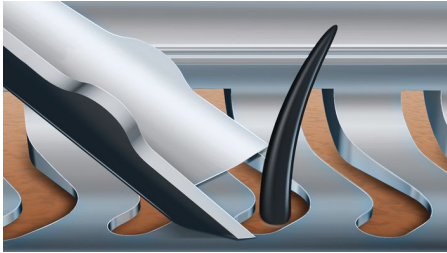

### V-Track Precision-messysteem

Scheer perfect glad. De V-Track Precision-mesjes brengen elke haar voorzichtig in de beste positie, zelfs plat liggende haren en haren met verschillende lengtes. Scheert 30% gladder met minder bewegingen, waardoor uw huid in perfecte conditie blijft.