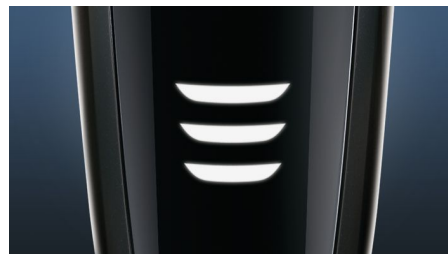

### LED-display met 3 niveaus

Het intuïtieve display geeft relevante informatie weer voor optimale prestaties van uw scheerapparaat: - Accu- en reisvergelingsindicator met 3 niveaus - Reinigingsindicator - Batterij bijna leeg-indicator - Indicatie voor scheerhoofd vervangen