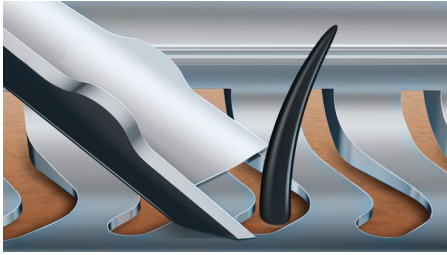

Ontworpen voor perfectie

- De messen geleiden uw haren in de perfecte positie voor een glad scheerresultaat
- De scheerhoofden buigen in 8 verschillende richtingen voor een superieur resultaat

Een comfortabele scheerbeurt

- Comfortabel droog of verfrissend nat scheren met Aquatec

Gebruiksvriendelijk

- Gemakkelijk te gebruiken functies dankzij intuïtieve pictogrammen
- 50 minuten draadloos scheren na 1 uur opladen
- Scheerapparaat kan worden schoongespoeld onder de kraan
- Met 2 jaar garantie

Maak optimaal gebruik van uw scheerapparaat

- Opzetbare trimmer voor het perfect trimmen van snor en bakkebaarden

Kenmerken

V-Track Precision-messysteem

Scheer perfect glad. De V-Track Precision-mesjes brengen elke haar voorzichtig in de beste positie, zelfs plat liggende haren en haren met verschillende lengtes. Scheert 30% gladder met minder bewegingen, waardoor uw huid in perfecte conditie blijft.

ContourDetect-hoofden met 8 richtingen

Volg alle contouren van uw gezicht en hals met de ContourDetect-scheerhoofden met 8 draairichtingen. U scheert 20% meer haren af met elke beweging, met als resultaat een zeer gladde scheerbeurt.