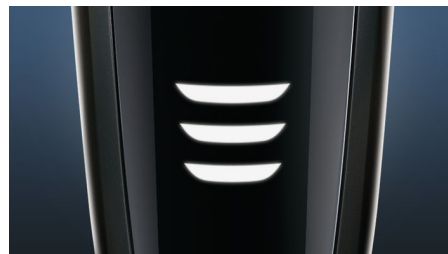

SmartClick-precisietrimmer

Beverstig onze huidvriendelijke precisietrimmer om uw look af te maken. Deze is ideaal voor het onderhouden van uw snor en het trimmen van uw bakkebaarden.

LED-display met 3 niveaus