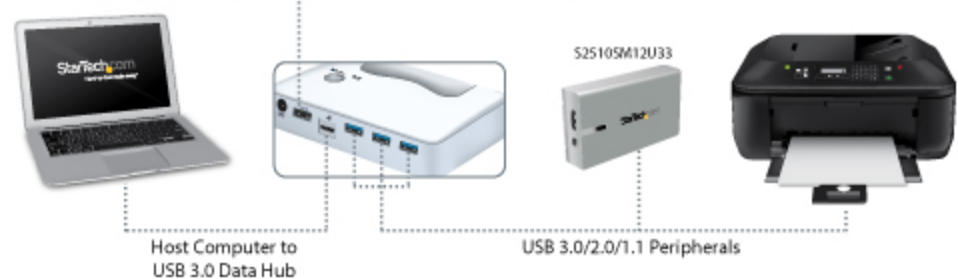

Use as a Computer USB 3.0 Hub

Gedekt door een 2-jarige garantie en gratis levenslange technische ondersteuning van StarTech.com.