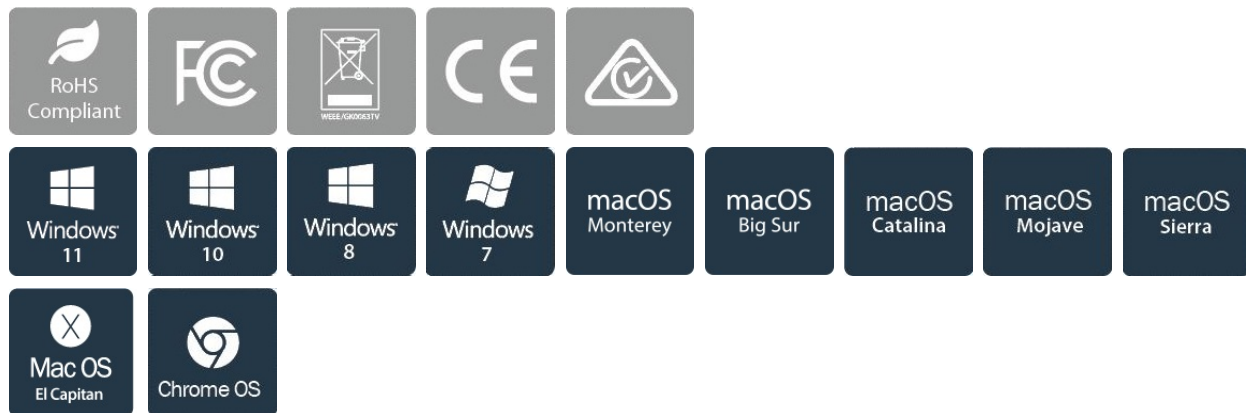

Applications

- Utilisez deux écrans pour travailler sur plusieurs documents simultanément avec les applications Office
- Consultez plusieurs écrans d'un coup d'œil si vous travaillez dans une société financière ou de placement
- Créez un poste de travail rapide à connecter et qui prend en charge vos écrans HDMI, VGA et DVI existants

Spécifications techniques

- **GAGNEZ DE L'ESPACE** : Vous pouvez libérer un espace précieux sur votre bureau en positionnant la station d'accueil multi-moniteur USB-A verticalement sur votre surface de travail à l'aide du support inclus (en option)
- **FONCTIONNALITÉ DUAL-DISPLAY** : La station d'accueil double DVI prend en charge des résolutions allant jusqu'à 2048x1152 ; Pour garantir une compatibilité maximale, deux adaptateurs d'affichage (DVI vers VGA et DVI vers HDMI) sont inclus
- **PREND EN CHARGE TOUS VOS PÉRIPHÉRIQUES** : Cette station d'accueil est dotée de 5 ports USB 3.0 (USB 3.2 Gen 1 5Gbps) ; La station d'accueil dispose également d'un port GbE et d'une prise combo pour casque de 3,5 mm pour l'entrée et la sortie audio
- **CAPACITÉ DE CHARGE RAPIDE** : Les deux ports USB en façade sont des ports de charge rapide USB (USB Battery Charging Specification 1.2) ; Ces ports chargent vos appareils avec ou sans ordinateur portable connecté à la station d'accueil
- **LE CHOIX DES PROFESSIONNELS DE L'IT** : Conçue et fabriquée pour les professionnels de l'IT, cette station d'accueil universelle USB 3.0 est soutenue pendant 3 ans et bénéficie d'une assistance technique multilingue gratuite à vie 24/5

Matériel