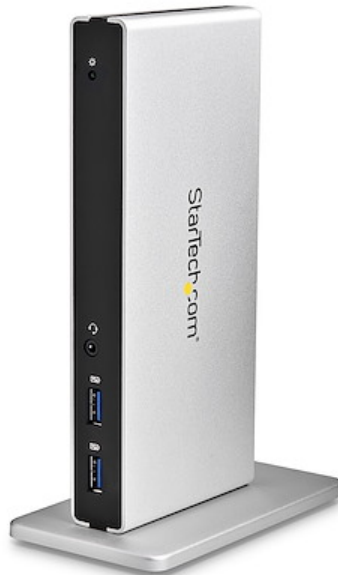

Station d'Accueil USB 3.0 pour Deux Écrans avec Adaptateurs DVI vers VGA et HDMI, 5x USB 3.0 et Audio - Station d'Accueil DVI Verticale pour Mac et Windows

N° de produit: USB3SDOCKDD

Cette station d'accueil PC USB 3.0 à double affichage transforme votre ordinateur portable en un poste de travail à double affichage grâce à des options de configuration flexibles.

La station d'accueil PC double DVI ajoute la prise en charge d'un double affichage à votre poste de travail, avec une résolution allant jusqu'à 2048 x 1152. Avec plus d'espace à l'écran, vous pouvez accéder simultanément à plusieurs applications, consulter des documents de référence sur un écran pendant que vous rédigez sur l'autre. Pour garantir la prise en charge d'une grande variété d'écrans par la station d'accueil USB 3.0, deux adaptateurs vidéo (DVI vers VGA et DVI vers HDMI) sont inclus.

Transformez votre ordinateur portable en un poste de travail qui prend en charge tous vos périphériques. Cette station d'accueil PC dispose de cinq ports USB 3.0 (USB 3.1 Gen 1). Les deux ports USB latéraux sont des ports de charge rapide USB (spécification de charge de pile USB 1.2). Ces ports faciles d'accès chargent vos appareils mobiles plus rapidement que les ports USB standard, avec ou sans votre ordinateur portable connecté à la station d'accueil. La station d'accueil dispose également d'un port GbE, d'une prise casque et de ports audio 3,5 mm et microphone distincts, vous offrant ainsi toutes les connexions dont vous avez besoin.