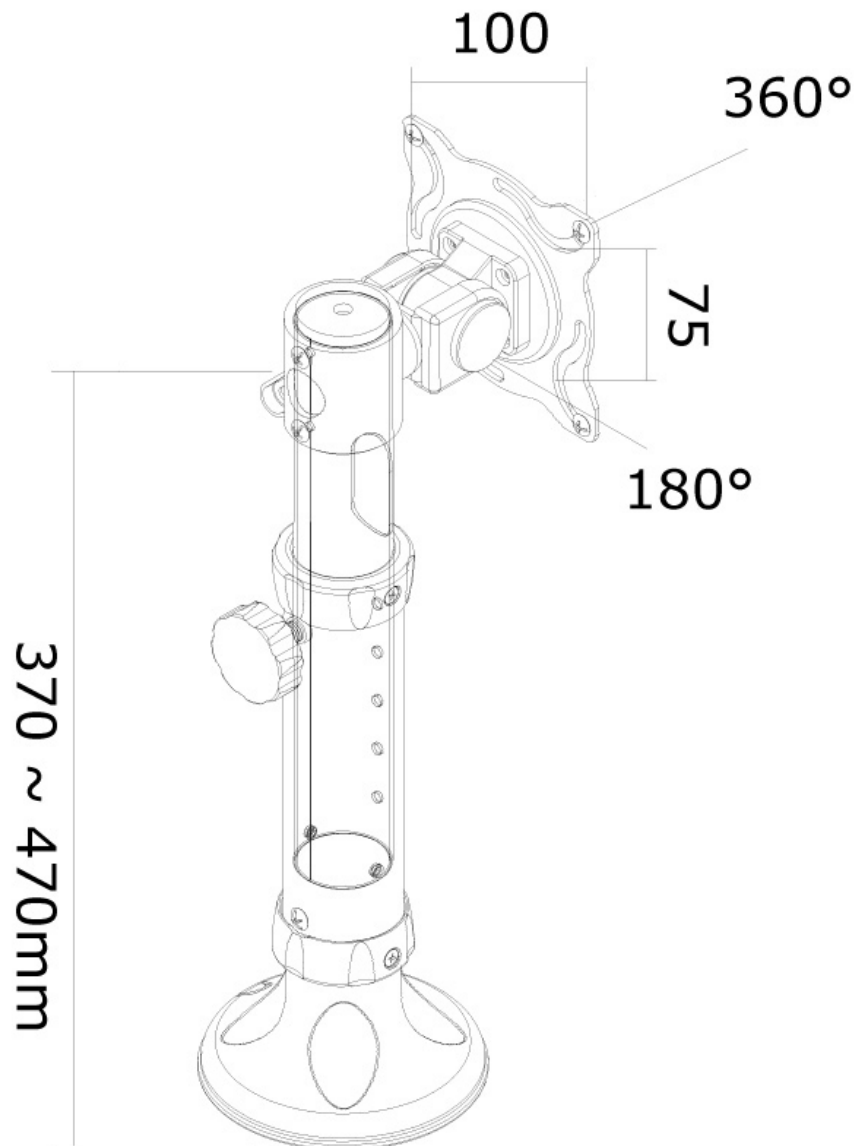

FPMA-D025BLACK

NEOMOUNTS MONITORARM

Neomounts

Measuring unit: mm