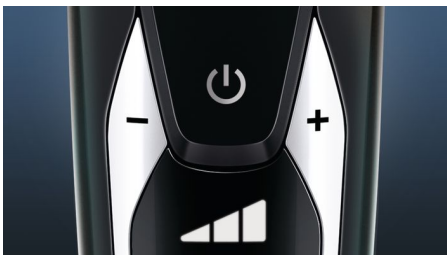

Персональные настройки

Вы можете выбрать один из 3 режимов: бережный для аккуратного и тщательного бритья чувствительной кожи; обычный для тщательного бритья изо дня в день; быстрый для минимального времени проведения процедуры.