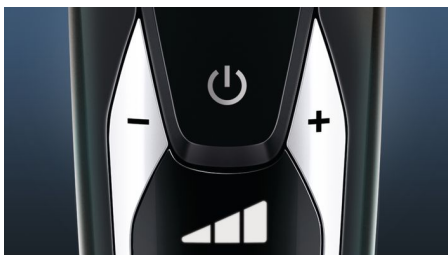

Personalizētie komforta iestatījumi

Izvēlieties no 3 režīmiem, lai pielāgotu skūšanos: jutīgas ādas režīms (Sensitive) – saudzīgam, taču rūpīgam skuvumam. standarta režīms (Normal) – rūpīgai skūšanai ikdienā. ātrais režīms (Fast) – ātrai skūšanai, kas ietaupa laiku.