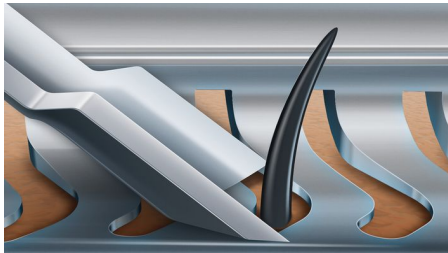

### Radīts, lai darbotos ideāli

- Mūsu labākā skūšanas sistēma 1-3 dienu bārdai
- Galviņas izliecas 8 dažādos virzienos lieliskam rezultātam

### V-Track PRO asmeņu sistēma

Ideāls gluds skuvums. V-Track Precision PRO asmeņi saudzīgi pozicionē katru matiņu labākajā griešanas pozīcijā, no 1 līdz 3 dienu bārdai, un pat plakaniem un atšķirīga garuma matiņiem. Griež par 30% īsāk\* ar mazāku kustību skaitu, lai āda būtu lieliskā stāvoklī.