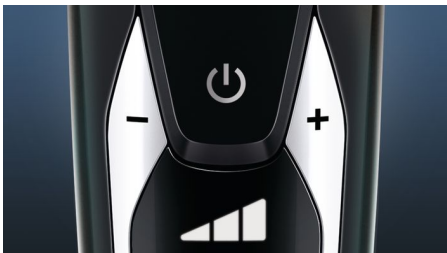

Räätälöitävä parranajo: normaali, nopea tai hellävarainen

Voit räätälöidä parranajosi valitsemalla jonkin kolmesta asetuksesta: normaali, nopea tai hellävarainen. Normaali soveltuu päivittäiseen parranajoon. Nopea kannattaa valita silloin,

kun haluat säästää aikaa tai ajat aluetta, jolla karvankasvu on erityisen voimakasta. Hellävarainen puolestaan sopii herkemälle iholle.