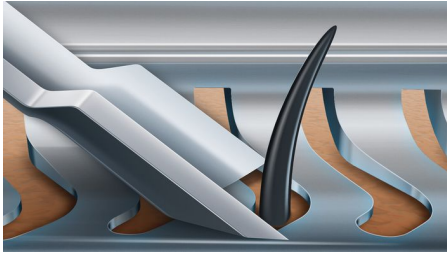

Täydellisyyttä joka vedolla

Leikkaa jopa 20 % enemmän* yhdellä vedolla

Philips Shaver Series 9000 -parranajokoneet ovat täydellinen valinta! Philipsin patentoima V-Track-teräjärjestelmä on suunniteltu niin, että se nappaa kaikkiin suuntiin kasvavat partakarvat ja nostaa niitä hieman ennen leikkaamista. Joustavat ajopäät liikkuvat kahdeksaan eri suuntaan ja mukautuvat täydellisesti kasvojen muotoihin. Philips Shaver Series 9000 -parranajokoneet tuovat täydellistä toimivuutta jokaiseen päivään.

- Säilytä parranajokoneesi uudenveroisena SmartClean-järjestelmällä
- Partatrimmeri sängin tai parran muotoilua varten

Kohokohdat

V-Track PRO -teräjärjestelmä

Varmista tarkka ajotulos. V-Track Precision PRO -terät asettavat 1–3 päivää kasvaneen parran jokaisen karvan, jopa ihonmyötäiset ja eripituiset karvat, hellävaraisesti parhaaseen asentoon ajoa varten. Leikkaa 30 % lähempää* ja vähemmällä vedoilla ihoa ärsyttämättä.

8-suuntaiset ContourDetect-ajopäät

Philips Shaver Series 9000 -parranajokoneiden taipuisat ajopäät liikkuvat kahdeksaan eri suuntaan ja myötäilevät täydellisesti kasvojen muotoja. Saat sileämmän lopputuloksen vähemmällä vedoilla ja ärsyttämättä ihoa. Edeltäjiinsä verrattuna terät ajavat jopa 20 % enemmän yhdellä vedolla.