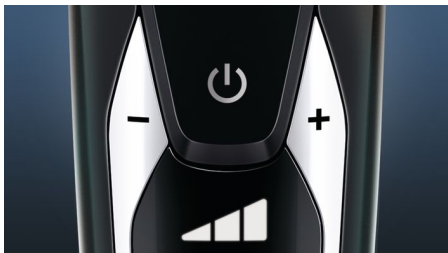

Asmeniniai patogumo nustatymai

Pritaikykite skutimąsi savo poreikiams rinkdamiesi iš 3 režimų: „Sensitive“ (jautrus): švelnus skutimas jautriai odai. „Normal“ (įprastas): kasdienis skutimas. „Fast“ (greitas): itin greitas ir laiką taupantis skutimas.