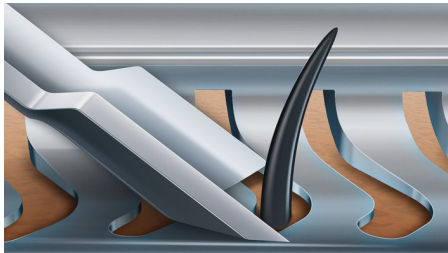

## Tobulumas kiekvienu prisilietimu

Kiekvieną kartą prisilietus nuskuta iki 20 % daugiau plaukų\*

9000 serijos barzdaskutė yra mūsų pažangiausia barzdaskutė. Išskirtinė „Contour Detect“ technologija tobulai prisitaiko prie veido kontūrų, o sistema „V-Track“ užtikrina, kad plaukai būtų patogiausioje padėtyje ir galėtumėte nusiskusti idealiai.

### Sukurta tobuliems rezultatams

- Geriausia mūsų skutimo sistema 1–3 dienų barzdelei
- Galvutės juda 8 skirtingomis kryptimis, kad galėtumėte mėgautis nepriekaištingu rezultatu

### „V-Track PRO“ peiliukų sistema

Tobulas skutimasis. Tikslūs „V-Track Precision PRO“ peiliukai švelniai pakreipia 1–3 dienu barzdelės plaukus, kad juos būtų patogu skusti. Jie pakelia net prigludusius ar skirtingo ilgio plaukus. Mažiau judesių ir 30 % švaresnis\* skutimasis, kad jūsų oda būtų puiki.

### 8 krypčių „Contour Detect“ galvutės

8 krypčių „ContourDetect“ galvutės pasiekia kiekvieną veido ir kaklo kontūro linkį. Kiekvienu brūkštelėjimu pašalinsite 20 % daugiau plaukų. Mėgaukitės švelni ir glotni skutimusi.