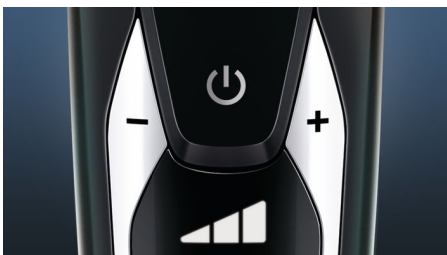

Personal Comfort seadistused

Valige kolme kohandatava raseerimisrežiimi vahel. Tundlik – õrnaks, ent põhjalikuks raseerimiseks. Normaalne – põhjalikuks igapäevaseks raseerimiseks. Kiire – aega säästvaks kiireks raseerimiseks.