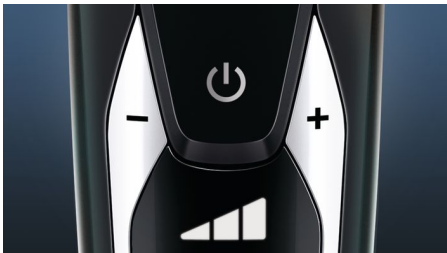

Setări pentru confortul personal

Alege dintre 3 moduri pentru a-ți personaliza stilul de bărbierit: Sensibil – pentru un bărbierit delicat, dar temeinic. Normal – pentru un bărbierit temeinic, de zi cu zi. Rapid – pentru un bărbierit rapid, ce economisește timp.