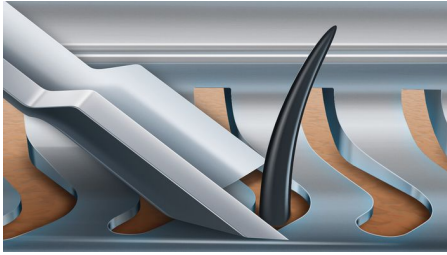

## Perfecțiune în fiecare mișcare

Taie cu până la 20% mai mult păr\* într-o singură trecere

Aparatul de bărbierit seria 9000 este cel mai avansat aparat de bărbierit pe care l-am realizat până în prezent. Tehnologia unică de detectare a formei feței acoperă excepțional fiecare contur al feței, iar sistemul V-Track așază firele de păr în poziția potrivită pentru tundere, oferind rezultate de mare precizie.

## Sistem de lame V-Track PRO

Obține bărbieritul de precizie perfect. Lamele V-Track Precision PRO poziționează delicat fiecare fir de păr în cea mai bună poziție de tăiere, pentru bărbi de 1-3 zile, chiar și pe cele culcate și cu lungimi diferite. Taie cu până la 30 % mai aproape\*, cu mai puține mișcări, lăsând pielea într-o formă excelentă.

## Capete ContourDetect în 8 direcții

Urmărește fiecare contur al feței și al gâtului cu ajutorul capetelor ContourDetect în 8 direcții. Vei elimina cu 20% mai multe fire de păr cu fiecare trecere. Rezultatul este un bărbierit fin, de mare precizie.