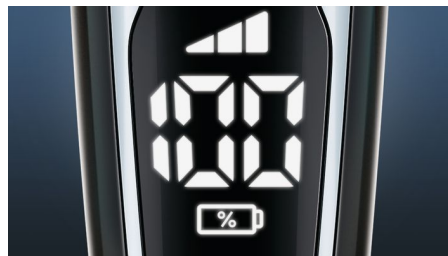

Digitális kijelző

Az intuitív kijelzőn fontos információk láthatók, így a lehető legjobb teljesítményt hozhatja ki a borotvából: - 3 számjegyű (%) akkumulátor-jelző - Tisztításra emlékeztető jelzés - Akkumulátor lemerülését jelző fény - Borotvafej-cseréire emlékeztető jelzés - Utazózárijelző