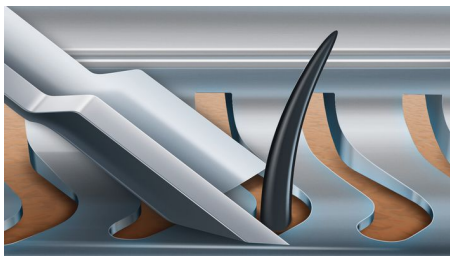

Tökéletes eredmény minden mozdulattal Akár 20%-kal több szőrt* vág le egy végighúzással

A Shaver 9000 az eddigi legfejlettebb borotvánk. Az egyedülálló kontúrkövető technológia az arca minden kontúrját kivételesen szorosan követi, a V-Track rendszer pedig a legideálisabb vágási pozícióba igazítja a szőrszálakat a legsimább borotválási eredmény érdekében.

Tökéletességre tervezve

- A legjobb pengrendszerünk 1–3 napos borostákhoz
- A borotvafejek 8 különböző irányba mozognak a kiváló eredmény érdekében

Kényelmes borotválkozás

- Szabja egyéni igényeire borotváját a három beállítás egyikével
- Kényelmes száraz vagy frissítő nedves borotválkozás az Aquatec segítségével

- A SmartClean rendszer gondoskodik róla, hogy borotvája mindig olyan legyen, mintha új lenne
- Rápattintható szakállformázó 5 hosszbeállítással

Fénypontok

V-Track PRO pengrendszer

Legyen tökéletesen alapos borotválkozásban része. A V-Track PRO precíziós körkések óvatosan minden szőrszálát (az 1 napostól egészen a 3 napos borostáig) a legideálisabb vágási pozícióba igazítanak, még a lesimuló és különböző hosszúságú szőrszálakat is. 30%-kal* simább borotválás, kevesebb mozdulattal, a bőr kímélése mellett.

8 irányba mozgó, ContourDetect körkések

Kövesse az arc és a nyak körvonalait a 8 irányba mozgó, ContourDetect körkésekkel. Minden menetben 20%-kal több szőrszálát vág le. Az eredmény kivételesen alapos, sima borotválkozás.