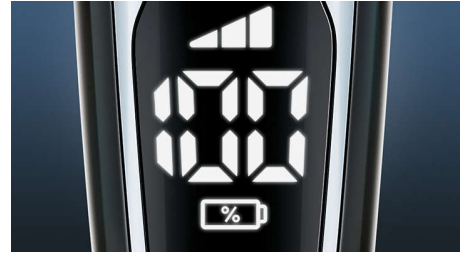

## Digitaal display

Het intuïtieve display geeft relevante informatie weer voor optimale prestaties van uw scheerapparaat: - accu-indicator met 3 cijfers (%) - reinigingsindicator - accu bijna leeg-indicator - indicatie voor scheerhoofden vervangen - reisvergendelingsindicator