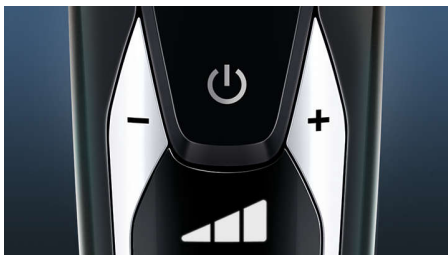

Zalety

System ostrzy V-Track Precision PRO

Uzyskaj doskonałe rezultaty golenia — ostrza V-Track Precision PRO delikatnie układają każdy włos jedno-, dwu- a nawet trzydniowego zarostu w najlepszej pozycji do golenia, nawet włosy przylegające do skóry i o różnej długości. Gola o 30% bliżej skóry*, dzięki czemu wystarczy kilka ruchów, by skóra była w pełni ogolona.

8-kierunkowe głowice ContourDetect

8-kierunkowe głowice ContourDetect idealnie dopasowują się do kształtu twarzy i szyi. Wychwycisz 20% więcej włosów za każdym pociągnięciem, dzięki czemu golenie będzie niezwykle dokładne i gładkie.

Ustawienia Personal Comfort

Masz do wyboru 3 tryby, które umożliwiają personalizację golenia: Sensitive — delikatne, a jednocześnie dokładne golenie. Normal — dokładne codzienne golenie. Fast — szybkie golenie pozwalające zaoszczędzić czas.