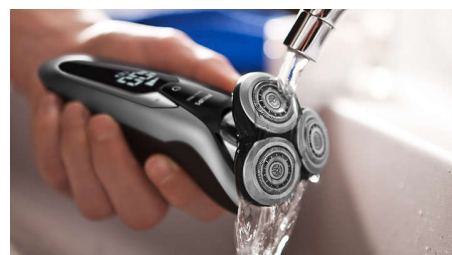

Golarka z możliwością pełnego mycia w wodzie

Wystarczy otworzyć głowicę golarki, aby dokładnie wypłukać ją pod bieżącą wodą.