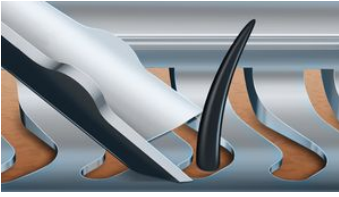

Hyödyt

Suunniteltu täydelliseksi

- Ajaa tehokkaasti pitkät, lyhyet, ihonmyötäiset ja eri suuntiin kasvavat partakarvat
- Ajopää liikkuu kahdeksaan eri suuntaan ja mukautuu täydellisesti kasvojen muotoihin

Ota kaikki irti parranajokoneestasi

- Automaattinen puhdistuskeskus
- Partatrimmeri sängin tai parran muotoilua varten

PHILIPS

Ominaisuudet

V-Track Precision -teräjärjestelmä

Patentoitu V-Track-teräjärjestelmä nostaa partakarvat, jopa ihonmyötäiset, eri pituiset ja eri suuntiin kasvavat karvat, optimaaliseen asentoon mahdollisimman tarkkaa ajoa varten. Leikkaa 30 % lähempää ja vähemmällä vedolla ärsyttämättä ihoa.

8-suuntaiset ContourDetect-ajopäät

Philips Shaver Series 9000 -parranajokoneiden taipuisat ajopäät liikkuvat kahdeksaan eri suuntaan ja myötäilevät täydellisesti kasvojen muotoja. Saat sileämmän lopputuloksen vähemmällä vedolla ja ärsyttämättä ihoa. Edeltäjiinsä verrattuna terät ajavat jopa 20 % enemmän yhdellä vedolla.