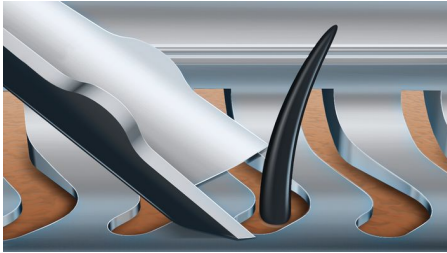

Diseñada para la perfección

- Las cuchillas guían el vello a la posición perfecta para un afeitado apurado
- Los cabezales se flexionan en ocho direcciones para que el resultado sea superior

Un afeitado cómodo

- Disfruta de un cómodo afeitado en seco o de un refrescante afeitado en húmedo con Aquatec

Fácil de usar

- Intuitivos iconos para utilizar las funciones fácilmente
- 50 minutos de afeitado sin cable después de una hora de carga
- La afeitadora se puede enjuagar bajo el grifo
- Con 2 años de garantía

Saca el máximo partido a tu afeitadora

- Mantén tu afeitadora como nueva con SmartClean
- Perfilador de barba de fácil montaje con 5 posiciones

Destacados

Sistema de cuchillas V-track Precision

Consigue el afeitado apurado perfecto. Las cuchillas V-track Precision colocan cuidadosamente cada pelo en la mejor posición de corte, incluso si está pegado a la piel o en casos de distintas longitudes. Proporciona un corte un 30 % más apurado en menos pasadas, dejando la piel en excelentes condiciones.

Cabezales ContourDetect 8 direcciones

Sigue los contornos de la cara y el cuello con los cabezales ContourDetect de ocho direcciones. Atraparás un 20 % más de vello con cada pasada, lo que se traduce en un afeitado extremadamente apurado y suave.