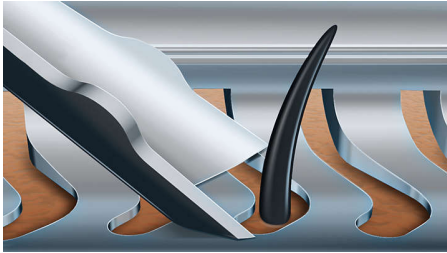

### Ontworpen voor perfectie

- De messen geleiden uw haren in de perfecte positie voor een glad scheerresultaat
- De scheerhoofden buigen in 8 verschillende richtingen voor een superieur resultaat

### V-Track Precision-messysteem

Scheer perfect glad. De V-Track Precision-mesjes brengen elke haar voorzichtig in de beste positie, zelfs plat liggende haren en haren met verschillende lengtes. Scheert 30% gladder met minder bewegingen, waardoor uw huid in perfecte conditie blijft.