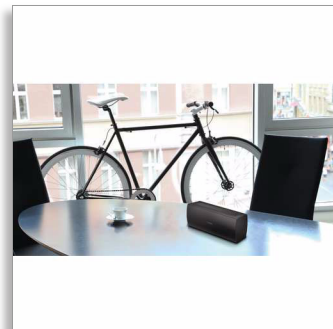

Philips
Enceinte stéréo sans fil

Bluetooth®

Micro intégré pour la prise
d'appel
4 piles AA
5 W

BT3000B

Diffusez de la musique en direct

Cette enceinte fine et moderne permet de diffuser facilement votre musique en direct et sans fil grâce à Bluetooth®. Les haut-parleurs Bass Reflex offrent des basses puissantes et profondes, tandis que le micro intégré est idéal pour les appels en mains libres. Et comme il fonctionne sur batterie, vous pourrez le transporter où vous le souhaitez.

Un son impressionnant

- Le système d'enceintes Bass Reflex diffuse des basses profondes et puissantes
- Puissance de sortie totale de 5 W RMS

Simplicité d'utilisation

- Profitez de votre musique sans fil grâce au Bluetooth
- Micro intégré pour des appels téléphoniques en mains libres
- Entrée audio pour écouter la musique d'appareils portables

enceinte compatible Bluetooth de diffuser la musique de n'importe quel smartphone, tablette ou même ordinateur portable (iPod et iPhone compris).

Microphone intégré

Avec son micro intégré, cette enceinte permet également de prendre des appels en mains libres. Lorsque l'on vous appelle, la musique est mise en pause, et vous pouvez parler via l'enceinte. Réalisez une conférence téléphonique au travail, ou appelez un ami pendant une soirée. Quelles que soient les circonstances, vous ne serez pas déçu.