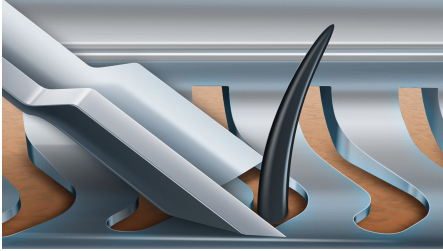

## Système de lames V-Track PRO

Obtenez un rasage parfait. Les lames V-Track Precision PRO positionnent les poils idéalement pour une coupe optimale des barbes de 1 à 3 jours, même s'ils sont couchés et de différentes longueurs. Elles coupent 30 % plus près\* en moins de passages, pour une peau préservée.