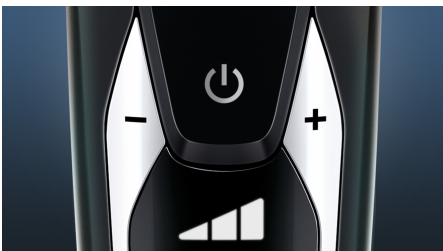

Réglages personnalisés

Faites votre choix entre trois modes, pour un rasage personnalisé : Sensible pour un rasage en douceur mais impeccable ; Normal pour un rasage impeccable au quotidien ; Rapide pour un rasage plus rapide qui vous fera gagner du temps.