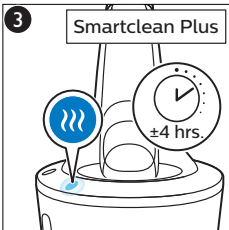

**KK**

Жинақпен берілген қосалқы құралдар әр түрлі өнімдерде өзгеше болуы мүмкін. Қорапта құрылғымен бірге берілетін қосалқы құралдар көрсетілген.

- LT** Komplektuojami priedai skiriasi priklausomai nuo gaminio. Ant dėžutės nurodyti priedai, kurie pridedami su jūsų prietaisu.
- LV** Piegādātie piederumi var atšķirties dažādiem produktiem. Uz kārbas norādīti piederumi, kas jāpiegādā kopā ar ierīci.
- PL** Dołączone akcesoria mogą się różnić w zależności od produktów. Na opakowaniu pokazane są akcesoria dołączone do Twojego urządzenia.
- RO** Accesoriile furnizate pot varia pentru diferite produse. Cutia indică accesoriile care au fost livrate împreună cu aparatul tău.
- RU** Входящие в комплект аксессуары могут различаться в зависимости от вида продукта. На упаковке перечислены аксессуары, которые поставляются с прибором.
- SK** Dodané príslušenstvo sa môže pre rôzne výrobky líšiť. Príslušenstvo, ktoré je súčasťou dodávky zariadenia, je zobrazené na škatuli výrobku.
- SL** Priložena dodatna oprema se lahko razlikuje glede na izdelek. Na škatli je prikazana dodatna oprema, ki je priložena aparatu.
- SR** Dodaci koji se nalaze u kompletu mogu da se razlikuju u zavisnosti od proizvoda. Na kutiji su prikazani dodaci koje ste dobili u kompletu sa aparatom.
- UK** Аксесуари, що додаються, можуть відрізнятися для різних виробів. На коробці показано, які аксесуари постачаються з Вашим пристроєм.