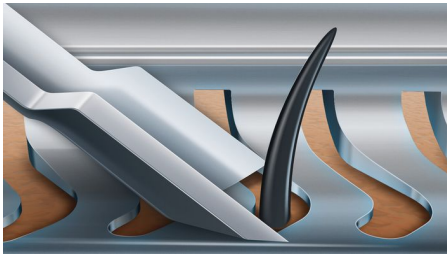

## Systém břitů V-Track PRO

Pro dokonale hladké oholení. Patentované bříty V-Track Precision PRO zajistí, aby byl každý vous v ideální pozici pro oholení, od jednodenního po třídenní stříště, a to i u vousů, které leží naplocho nebo jsou různě dlouhé. Holí o 30 % blíže k pokožce na méně tahů a vaši pokožku zanechávají ve skvělém stavu.