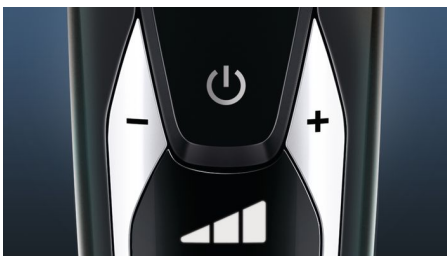

Vlastní nastavení citlivosti

Vyberte si mezi třemi režimy a holení si přizpůsobte: Sensitive – pro šetrné, ale důkladné oholení. Normal – pro důkladné, každodenní holení. Fast – pro rychlé holení, které šetří čas.