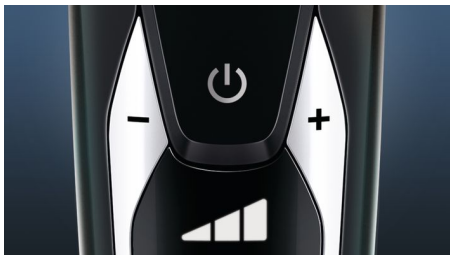

Testreszabott kényelmi beállítások

Szabja egyéni igényeire borotváját, és válasszon a 3 üzemmód közül: Érzékeny: a kíméletes, de alapos borotváláshoz. Normál: alapos mindennapi borotválkozás. Gyors: gyors borotválkozás az időmegtakarításért.