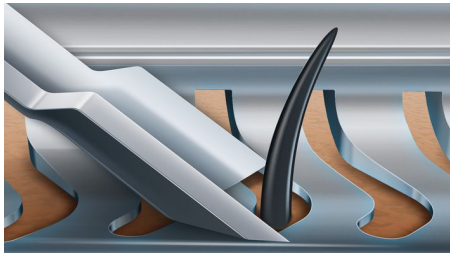

Tökéletes eredmény minden mozdulattal

Akár 20%-kal több szőrt* vág le egy végighúzással

A Shaver 9000 az eddigi legfejlettebb borotvánk. Az egyedülálló kontúrkövető technológia az arca minden kontúráját kivételesen szorosan követi, a V-Track rendszer pedig a legideálisabb vágási pozícióba igazítja a szőrszálakat a legsimább borotválási eredmény érdekében.

Tökéletességre tervezve

- A legjobb pengrendszerünk 1–3 napos borostákhoz
- A borotvafejek 8 különböző irányba mozognak a kiváló eredmény érdekében

Kényelmes borotválkozás

- Szabja egyéni igényeire borotváját a három beállítás egyikével
- Kényelmes száraz vagy frissítő nedves borotválkozás az Aquatec segítségével

- A SmartClean rendszer gondoskodik róla, hogy borotvája mindig olyan legyen, mintha új lenne
- Rápattintható szakállformázó 5 hosszbeállítással

Fénypontok

V-Track PRO pengrendszer

Legyen tökéletesen alapos borotválkozásban része. A V-Track PRO precíziós körkések óvatosan minden szőrszálát (az 1 napostól egészen a 3 napos borostáig) a legideálisabb vágási pozícióba igazítanak, még a lesimuló és különböző hosszúságú szőrszálakat is. 30%-kal* simább borotválás, kevesebb mozdulattal, a bőr kímélése mellett.

8 irányba mozgó, ContourDetect körkések

Kövesse az arc és a nyak körvonalait a 8 irányba mozgó, ContourDetect körkésekkel. Minden menetben 20%-kal több szőrszálát vág le. Az eredmény kivételesen alapos, sima borotválkozás.