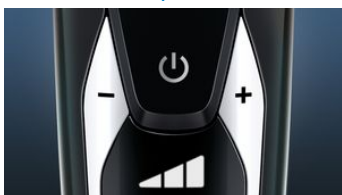

Testreszabott kényelmi beállítások

Szabja egyéni igényeire borotváját, és válasszon a 3 üzemmód közül: Érzékeny: a kíméletes, de alapos borotváláshoz. Normál: alapos mindennapi borotválkozás. Gyors: gyors borotválkozás az időmegtakarításért.