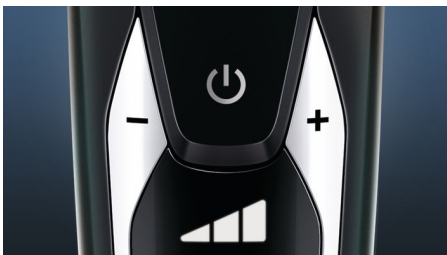

Налаштування власного комфорту гоління

Виберіть один із 3 режимів, який найбільше Вам підходить: делікатний – для лагідного, але водночас ретельного гоління; звичайний – для ретельного щоденного гоління; швидкий – для швидкого гоління, щоб заощадити час.