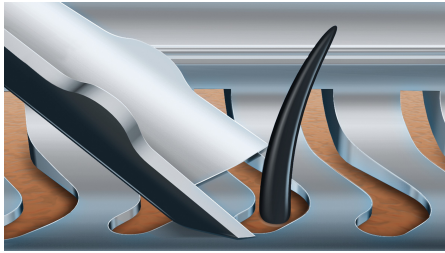

Coupe jusqu'à 20 % de poils en plus* en un seul passage

Le rasoir 9000 offre notre meilleur rasage à ce jour. La technologie exclusive Contour Detect est d'une efficacité exceptionnelle sur tous les contours de votre visage, tandis que le système V-Track guide les poils afin de leur donner une position de coupe optimale, pour un rasage de très près.

Conçu pour la perfection

- Guide parfaitement les poils pour une position de coupe optimale
- Se déplace dans 8 directions, pour un résultat impeccable

Un rasage confortable

- La technologie Super Lift&Cut Action soulève les poils pour un rasage de près.
- AquaTec 100 % étanche : rasage confortable à sec, rafraîchissant à l'eau

Points forts

Lames VTrack Precision

Les lames dotées de la technologie brevetée V-Track Precision donnent à chaque poil une position de coupe optimale, même lorsqu'ils sont de différentes tailles ou couchés. Coupe 30 % plus près en moins de passages, pour une peau préservée.

Technologie Contour Detect

Les nouvelles têtes flottantes dans 8 directions s'adaptent au maximum aux courbes de votre visage, pour réduire les efforts nécessaires à chaque passage. Ses mouvements indépendants permettent de couper 20 % de poils en plus, pour un rasage de près en moins de passages.