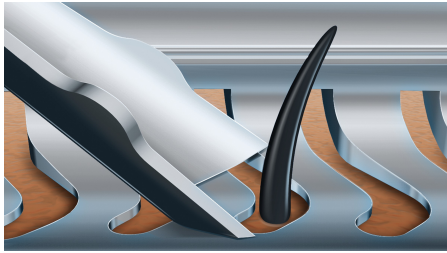

## Perfección en cada pasada

Cortá hasta un 20 % más de vello\* en una sola pasada

La afeitadora Shaver 9000 es nuestra afeitadora más avanzada hasta el momento. La exclusiva tecnología de detección de contornos ofrece una cobertura excepcional del contorno de tu cara, y el sistema V-Track orienta el vello en la posición de corte óptima para obtener un afeitado más al ras.

### Sacá el máximo provecho a tu afeitadora

- Recortador de fácil montaje para lucir un perfilado de patillas y de bigote perfecto

## Sistema de cuchilla V-Track Precision

Conseguí una afeitada al ras perfecta. Las cuchillas V-Track Precision colocan cuidadosamente cada vello en la mejor posición de corte, incluso si está pegado a la piel o en casos de distintas longitudes. Proporciona un corte un 30% más al ras en menos pasadas, por lo que deja la piel en excelentes condiciones.