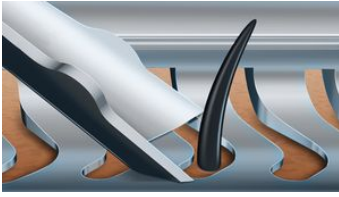

Hyödyt

Suunniteltu täydelliseksi

- Ajaa tehokkaasti pitkät, lyhyet, ihonmyötäiset ja eri suuntiin kasvavat partakarvat
- Ajopää liikkuu kahdeksaan eri suuntaan ja mukautuu täydellisesti kasvojen muotoihin

Ota kaikki irti parranajokoneestasi

- Tarkkuustrimmeri viiksien ja pulisonkien siistimiseen

PHILIPS

Ominaisuudet

V-Track Precision -teräjärjestelmä

Patentoitu V-Track-teräjärjestelmä nostaa partakarvat, jopa ihonmyötäiset, eri pituiset ja eri suuntiin kasvavat karvat, optimaaliseen asentoon mahdollisimman tarkkaa ajoa varten. Leikkaa 30 % lähempää ja vähemmällä vedolla ärsyttämättä ihoa.

8-suuntaiset ContourDetect-ajopäät

Philips Shaver Series 9000 -parranajokoneiden taipuisat ajopäät liikkuvat kahdeksaan eri suuntaan ja myötäilevät täydellisesti kasvojen muotoja. Saat sileämmän lopputuloksen vähemmällä vedolla ja ärsyttämättä ihoa. Edeltäjiinsä verrattuna terät ajavat jopa 20 % enemmän yhdellä vedolla.