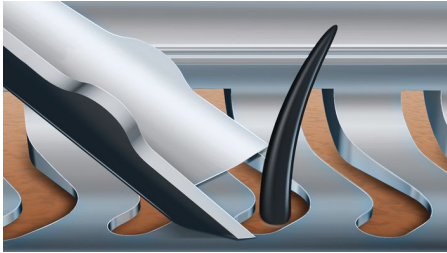

Efekt: Idealnie gładka skóra.

Golarka 9000 to obecnie najbardziej zaawansowana golarka w naszej ofercie. Unikalna technologia wykrywania zarysu twarzy zapewnia wyjątkowe dostosowanie do kształtów twarzy, a system V-Track układa włosy w taki sposób, aby umożliwić przycinanie zarostu jak najbliżej skóry.

Wykorzystaj w pełni możliwości swojej golarki

- Nakładany trymer umożliwia idealne przycinanie wąsów i bokobrodów

Zalety

System ostrzy V-Track Precision

Zafunduj sobie doskonałe golenie — ostrza V-Track Precision delikatnie układają każdy włos w najlepszej pozycji do golenia, nawet włosy przylegające do skóry i o różnej długości. Gołą o 30% bliżej skóry, dzięki czemu wystarczy kilka ruchów, by skóra była wspaniale ogolona.

8-kierunkowe głowice ContourDetect

8-kierunkowe głowice ContourDetect idealnie dopasowują się do kształtu twarzy i szyi. Wychwycisz 20% więcej włosów za każdym pociągnięciem, dzięki czemu golenie będzie niezwykle dokładne i gładkie.

Precyzyjny trymer SmartClick

Nałóż przyjazny dla skóry precyzyjny trymer, aby wykończyć stylizację. Nadaje się on doskonale do modelowania wąsów i przycinania bokobrodów.

3-poziomowy wyświetlacz LED

Intuicyjny wyświetlacz pokazuje ważne informacje i pozwala w pełni wykorzystać potencjał gołarki: - 3-poziomowy wskaźnik naładowania akumulatora i wskaźnik blokady podróży - Wskaźnik konieczności czyszczenia - Wskaźnik niskiego poziomu naładowania akumulatora - Wskaźnik wymiany głowic