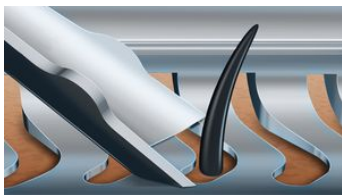

S9031/12

Досконалість у кожному проході

Зрізує до 20% більше волосся* за один прохід

Бритва SHAVER Series 9000 – наша найбільш досконала бритва на цей час. Унікальна технологія виявлення контурів забезпечує виняткове покриття усіх ділянок шкіри обличчя, а система V-Track спрямовує волосинки в оптимальне для зрізання положення для максимально ретельного гоління.

Переваги

Створена для ідеального результату

- Леза скеровують волосинки в оптимальне положення для ретельного гоління
- Головки вигинаються у 8 різних напрямках для неперевершеного результату гоління

Комфортне гоління

Користуйтеся усіма перевагами своєї бритви

- Знімний тример для ідеального підстригання вусів та бакенбардів

PHILIPS

Характеристики

Система лез V-Track Precision

Бритва забезпечує максимально ретельне гоління. Леза V-Track Precision обережно скеровують кожну волосину в оптимальне положення для зрізання (навіть якщо волосся щільно прилягає або має різну довжину). Тому бритва голить на 30% ретельніше з меншою кількістю рухів, забезпечуючи чудовий стан шкіри.

8-напрямні головки ContourDetect

Головки ContourDetect рухаються у 8 напрямках і повторюють усі контури обличчя й шиї. Кожен прохід бритвою зрізує на 20% більше волосся. Як результат, Ви отримуєте максимально ретельне і гладке гоління.