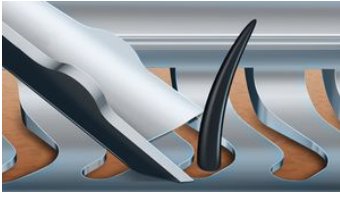

#### 완벽한 설계

- 면도날이 수염의 위치를 완벽하게 잡아주므로 밀착 면도 가능
- 8 방향으로 구부러지는 뛰어난 성능

#### 편리한 사용

- 기능을 쉽게 사용할 수 있는 직관적인 아이콘

- 1 시간 충전 후 50 분 무선 면도 가능
- 세면대에서 헹굴 수 있는 면도기
- 2 년 보증

### V-Track 프리시전 면도날 시스템

완벽한 밀착 면도를 경험하세요. V-Track 프리시전 면도날이 누운 수염이나 길이가 다른 수염을 포함하여 모든 수염을 최적의 면도 위치로 유도합니다. 더 적은 힘으로 밀어도 30% 더 밀착하여 면도하므로 피부를 최고의 상태로 유지시켜 줍니다.