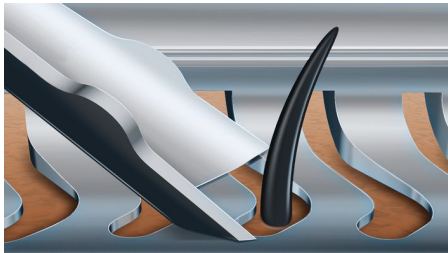

## Tökéletes eredmény minden mozdulattal

Akár 20%-kal több szőrt\* vág le egy végighúzással

A Shaver 9000 az eddigi legfejlettebb borotvánk. Az egyedülálló kontúrkövető technológia az arca minden kontúráját kivételesen szorosan követi, a V-Track rendszer pedig a legideálisabb vágási pozícióba igazítja a szőrszálakat a legsimább borotválási eredmény érdekében.

### Hozza ki a legtöbbet borotvájából

- Rápatintható formázó a bajusz és a pajesz tökéletes formázásához

## V-Track precíziós pengerendszer

Legyen tökéletesen alapos borotválkozásban része. A V-Track precíziós körkések óvatosan minden szőrszálát a legideálisabb vágási pozícióba igazítanak, még a lesimuló és különböző hosszúságú szőrszálakat is. 30%-kal simább borotválás, kevesebb mozdulattal, a bőr kímélése mellett.