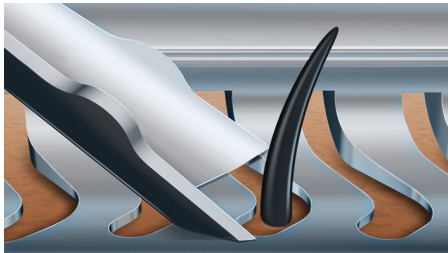

### Radīts, lai darbotos ideāli

- Asmeņi perfekti virza matiņu pozīcijā, lai iegūtu gludu skuvumu
- Galviņas izliecas 8 dažādos virzienos lieliskam rezultātam

### Vienkārša lietošana

- Intuīvas ikonas ērtai funkciju izmantošanai
- 50 minūšu skūšanās laiks bez vada pēc 1 stundas uzlādes
- Skuvekli var nomazgāt tekošā ūdenī
- Ar 2 gadu garantiju

### V-Track Precision asmeņu sistēma

Iegūstiet perfekti gludu skuvumu. V-Track Precision asmeņi saudzīgi pozicionē katru matiņu labākajā griešanas pozīcijā, pat guļošus un dažāda garuma matiņus. Griež par 30% tuvāk, veicot mazāku gājienu skaitu, lai āda būtu lieliskā stāvoklī.