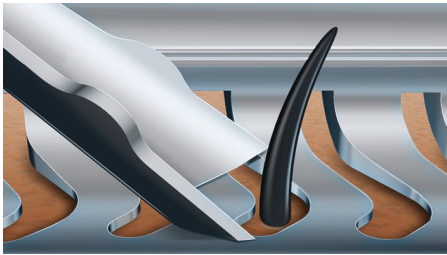

Diseñada para la perfección

- Las cuchillas guían el vello a la posición perfecta para un afeitado apurado
- Los cabezales se flexionan en ocho direcciones para que el resultado sea superior

Un afeitado cómodo

- Disfruta de un cómodo afeitado en seco o de un refrescante afeitado en húmedo con Aquatec

Fácil de usar

- Intuitivos iconos para utilizar las funciones fácilmente
- 50 minutos de afeitado sin cable después de una hora de carga
- La afeitadora se puede enjuagar bajo el grifo
- Con 2 años de garantía

Saca el máximo partido a tu afeitadora

- Recortador de fácil montaje para lucir un perfilado de patillas y de bigote perfecto

Destacados

Sistema de cuchillas V-track Precision

Consigue el afeitado apurado perfecto. Las cuchillas V-track Precision colocan cuidadosamente cada pelo en la mejor posición de corte, incluso si está pegado a la piel o en casos de distintas longitudes. Proporciona un corte un 30 % más apurado en menos pasadas, dejando la piel en excelentes condiciones.

Cabezales ContourDetect 8 direcciones

Sigue los contornos de la cara y el cuello con los cabezales ContourDetect de ocho direcciones. Atraparás un 20 % más de vello con cada pasada, lo que se traduce en un afeitado extremadamente apurado y suave.